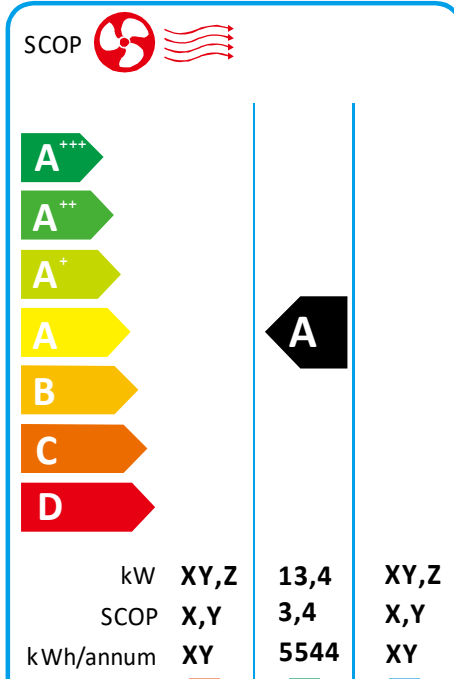

ENERG Y IJA
енергия · ενεργεια IE IA

indoor unit: 1 x MHC-75HWD1N1(A)
outdoor unit: MOUA-75HD1N1-R

ENERGIA · ЕНЕРГИЯ · ΕΝΕΡΓΕΙΑ · ENERGIJA · ENERGY · ENERGIE · ENERGI
626/2011