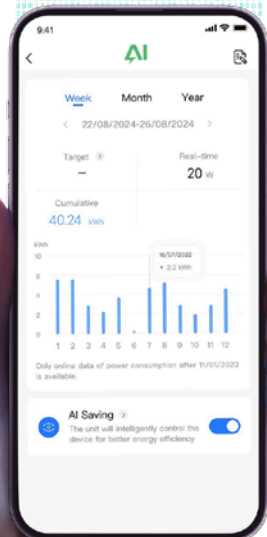

CONTRÔLE INTÉGRAL EN UN SEUL CLIC

Contrôle intelligent et moniteur d'énergie au bout des doigts

- Production automatique de comptes rendus réguliers de la consommation d'énergie.
- Suivi des économies d'énergie en temps réel.
- Conseils personnalisés sur les économies d'énergie.

SmartHome