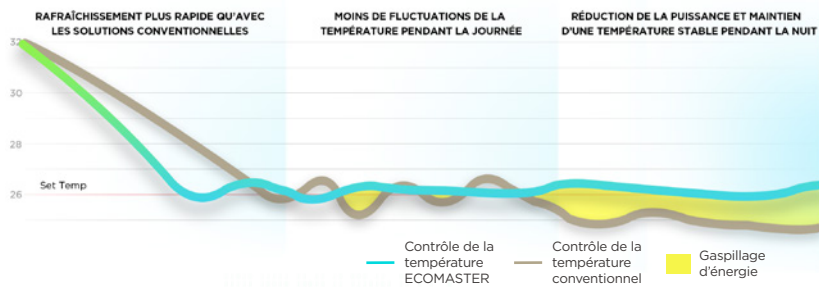

Équilibre parfait entre confort et efficacité

±0,3°C
CONTRÔLE PRÉCIS DE LA TEMPÉRATURE

30 %
ÉCONOMIE D'ÉNERGIE SUPPLÉMENTAIRE