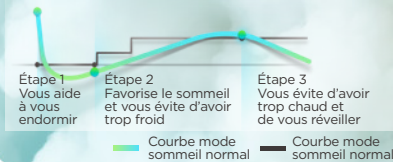

Courbe intelligente du sommeil

Le climatiseur Solstice de Midea ajuste automatiquement la température pendant votre sommeil en fonction du paramétrage dans l'application SmartHome, afin de maintenir un environnement nocturne confortable.