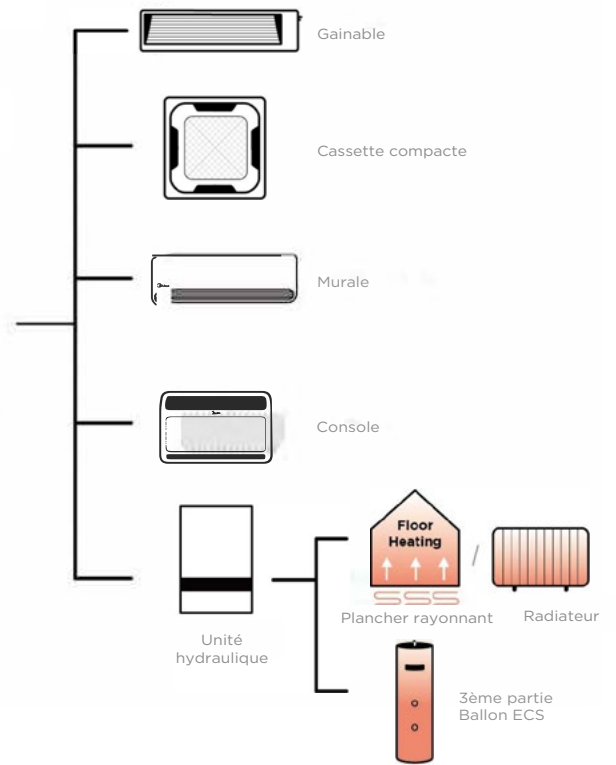

Gamme CirQHP

Système multi-split avec technologie de récupération de chaleur

Multi-split + ECS + technologie de récupération de chaleur

Une unité extérieure unique prend en charge jusqu'à 3 unités intérieures plus un ballon d'eau chaude avec technologie de récupération de chaleur. Outre ses fonctions de chauffage et de climatisation, le système vous permet de produire gratuitement de l'eau chaude en été.

OPERATION MODES

- Climatisation air-air
- Production d'eau chaude sanitaire
- Climatisation air-air + production d'eau chaude sanitaire (récupération de chaleur)
- Chauffage air-air
- Chauffage air-air + production d'eau chaude sanitaire (pompe à chaleur*)

* Possibilité de produire gratuitement de l'eau chaude sanitaire en été lorsque la climatisation fonctionne assez longtemps

CirQHP

Gamme CirQHP

Systeme multi-split

Multi-split + unité hydraulique

Une unité extérieure unique prend en charge jusqu'à 3 unités intérieures. Fournit le chauffage et la climatisation, plus une unité hydraulique pour le chauffage au sol.

Unité extérieure multi

Réfrigérant R32

MODES DE FONCTIONNEMENT

- Climatisation air-air uniquement
- Production d'ECS
- Chauffage air-air uniquement
- Chauffage au sol uniquement
- Chauffage air-air + chauffage au sol
- Chauffage air-air + production d'ECS