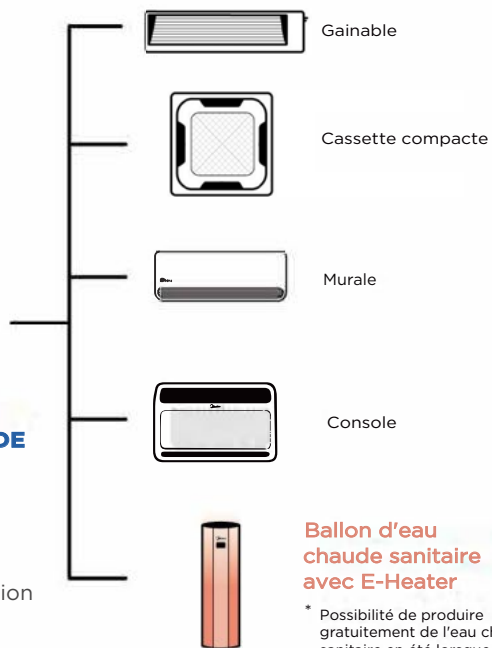

Gamme CirQHP

Système multi-split avec technologie de récupération de chaleur

Multi-split + ECS + technologie de récupération de chaleur

Une unité extérieure unique prend en charge jusqu'à 3 unités intérieures plus un ballon d'eau chaude avec technologie de récupération de chaleur. Outre ses fonctions de chauffage et de climatisation, le système vous permet de produire gratuitement de l'eau chaude en été.

OPERATION MODES

- Climatisation air-air
- Production d'eau chaude sanitaire
- Climatisation air-air + production d'eau chaude sanitaire (récupération de chaleur)
- Chauffage air-air
- Chauffage air-air + production d'eau chaude sanitaire (pompe à chaleur*)