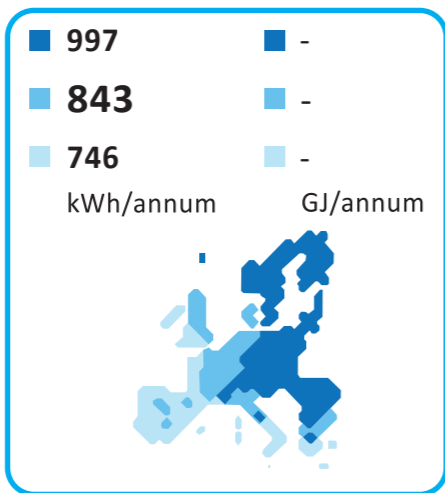

ENERG Y IJA
енергия · ενέργεια IE IA

Midea

RSJ-09/150RDN7-B1

A⁺

2017

812/2013